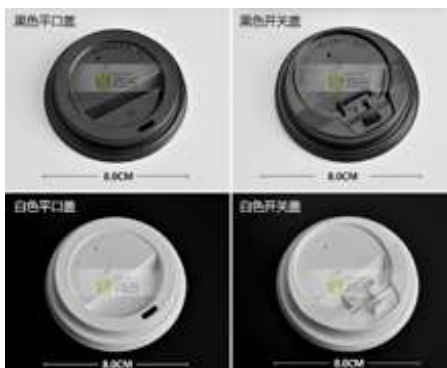

## Cup Lid

Model: PP-CL-8/9CM-BLK-FLAT  
 PP-CL-8/9CM-BLK-SW  
 PP-CL-8/9CM-WTE-FLAT  
 PP-CL-8/9CM-WTE-SW

MOQ = 1000

Material: PP

Model and Size:

PP-CL-8CM-BLK-FLAT	8OZ Cup Lid
PP-CL-8CM-BLK-SW	8OZ Cup Lid
PP-CL-8CM-WTE-FLAT	8OZ Cup Lid
PP-CL-8CM-WTE-SW	8OZ Cup Lid
PP-CL-9CM-BLK-FLAT	12/16OZ Cup Lid
PP-CL-9CM-BLK-SW	12/16OZ Cup Lid
PP-CL-9CM-WTE-FLAT	12/16OZ Cup Lid
PP-CL-9CM-WTE-SW	12/16OZ Cup Lid